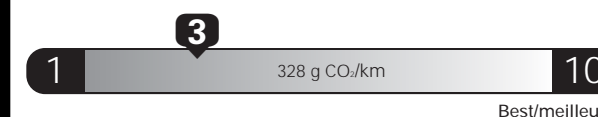

Annual fuel cost
for an annual distance of 20,000 km, and an average fuel price of $0.93 per litre

$ 2 604

Coût annuel en carburant
pour une distance annuelle de 20 000 km, et un prix moyen du carburant de 0,93 $ par litre

Standard pickup trucks range from /
Les camionnettes ordinaires
font entre

9.8 - 16.3 L/100 km

L_e is gasoline litre equivalent
L_e signifie litre équivalent d'essence

Carbon Dioxide Rating / Indice de dioxyde de carbone