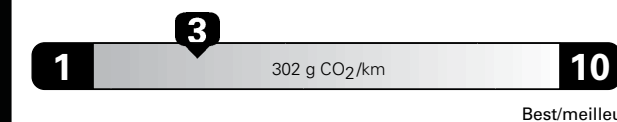

Annual fuel COST
for an annual distance of 20,000 km, and an average fuel price of $1.02 per litre

$ 2 632

Coût annuel en carburant
pour une distance annuelle de 20 000 km, et un prix moyen du carburant de 1,02 $ par litre

Standard pickup trucks range from /
Les camionnettes ordinaires font entre

10.6 – 16.3 L/100 km

L_e is gasoline litre equivalent
L_e signifie litre équivalent d'essence

Carbon Dioxide Rating / Indice de dioxyde de carbone

Best/meilleur

Smog Rating / Indice de Smog