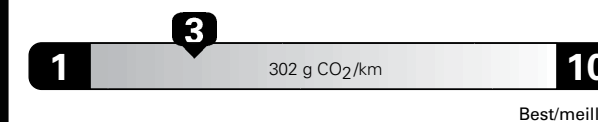

Annual fuel COST
for an annual distance of 20,000 km, and an average fuel price of $1.02 per litre

$ 2 632

Coût annuel en carburant
pour une distance annuelle de 20 000 km, et un prix moyen du carburant de 1,02 $ par litre

Standard pickup trucks range from /
Les camionnettes ordinaires font entre

10.6 – 16.3 L/100 km

L_e is gasoline litre equivalent
L_e signifie litre équivalent d'essence

Carbon Dioxide Rating / Indice de dioxyde de carbone