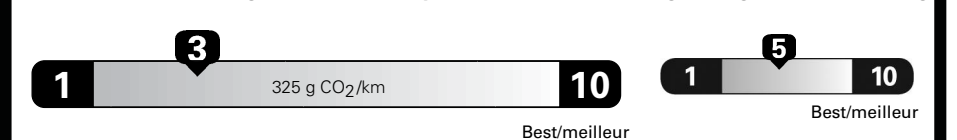

Annual fuel COST
for an annual distance of 20,000 km, and an average fuel price of $1.02 per litre

$ 2 815

Coût annuel en carburant
pour une distance annuelle de 20 000 km, et un prix moyen du carburant de 1,02 $ par litre

Standard pickup trucks range from /
Les camionnettes ordinaires font entre

10.6 – 16.3 L/100 km

L_e is gasoline litre equivalent
L_e signifie litre équivalent d'essence

Carbon Dioxide Rating / Indice de dioxyde de carbone