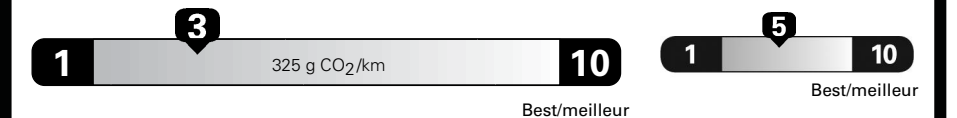

Tailpipe emissions only / Émissions du tuyau d'échappement seulement

Estimates are based on Government of Canada approved criteria and testing methods. Vehicle's actual fuel consumption will vary.

Estimations établies selon des méthodes d'essai et des critères approuvés par le gouvernement du Canada. La consommation de carburant réelle du véhicule variera.

For more information visit

vehicles.nrcan.gc.ca

Pour plus d'information visitez

vehicules.nrcan.gc.ca