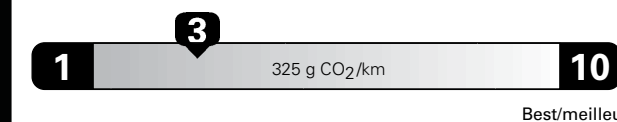

Annual fuel COST
for an annual distance of 20,000 km, and an average fuel price of $1.02 per litre

$ 2 815

Coût annuel en carburant
pour une distance annuelle de 20 000 km, et un prix moyen du carburant de 1,02 $ par litre

Standard pickup trucks range from /
Les camionnettes ordinaires
font entre

10.6 – 16.3 L/100 km

L_e is gasoline litre equivalent
L_e signifie litre équivalent d'essence

Carbon Dioxide Rating / Indice de dioxyde de carbone

Best/meilleur