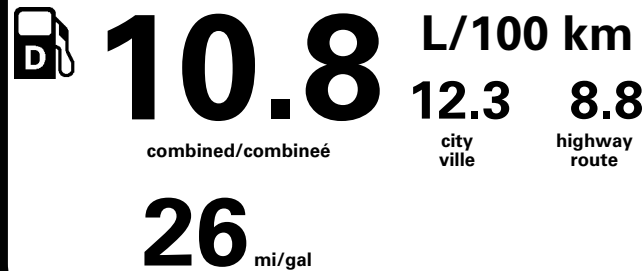

**Annual fuel COST**  
for an annual distance of 20,000 km, and an average fuel price of \$0.95 per litre of diesel

**\$ 2 052**

**Coût annuel en carburant**  
pour une distance annuelle de 20 000 km, et un prix moyen du carburant de 0,95 \$ par litre de diesel