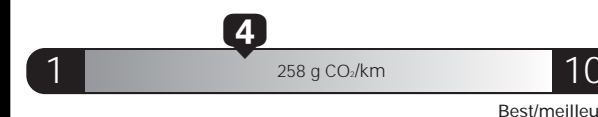

Annual fuel COST
for an annual distance of 20,000 km, and an average fuel price of $0.98 per litre

$ 2 156

Coût annuel en carburant
pour une distance annuelle de 20 000 km, et un prix moyen du carburant de 0,98 $ par litre

Full-size cars range from /
Les voitures grandes berlines
font entre

2.3 - 17.1 L_e/100 km

L_e is gasoline litre equivalent
L_e signifie litre équivalent d'essence

Carbon Dioxide Rating / Indice de dioxyde de carbone

Tailpipe emissions only / Émissions du tuyau d'échappement seulement

Smog Rating / Indice de Smog

Estimates are based on Government of Canada approved criteria and testing methods. Vehicle's actual fuel consumption will vary.

Estimations établies selon des méthodes d'essai et des critères approuvés par le gouvernement du Canada. La consommation de carburant réelle du véhicule variera.

For more information visit

vehicles.nrcan.gc.ca vehicules.nrcan.gc.ca

Pour plus d'information visitez