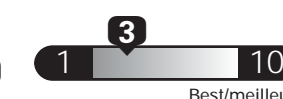

2018 DODGE CHARGER GT PLUS AWD

MANUFACTURER'S SUGGESTED RETAIL PRICE OF THIS MODEL INCLUDING DEALER PREPARATION

Base Price: $41,595

DODGE CHARGER GT AWD

Exterior Color: Go Mango
Interior Color: Black w/ Black seats
Interior: Leather-faced/Alcantara frt vented
Engine: 3.6L Pentastar VVT V6 engine
Transmission: 8-speed TorqueFlite automatic

STANDARD EQUIPMENT (UNLESS REPLACED BY OPTIONAL EQUIPMENT)

FUNCTIONAL / SAFETY FEATURES

Electronic Stability Control
All-Speed Traction Control
Hill Start Assist
Tire pressure monitoring system
Automatic headlamps
Active head restraints
Advanced multistage front air bags
Supplemental side curtain air bags
Supplemental front seat side air bags
Keyless Enter 'n Go with push-button start
Sentry Key anti-theft engine immobilizer
Remote start system
Performance 4-wheel anti-lock disc brakes
Active transfer case with front axle disconnect
Park-Sense Rear Park Assist System
ParkView Rear Back-Up Camera

INTERIOR FEATURES

Front heated seats
Leather-wrapped steering wheel
Leather-wrapped shift knob
Power 8-way adjustable driver seat
Power 4-way driver lumbar adjust
A/C with dual-zone automatic temperature control
Uconnect 4C with 8.4-inch display
Google Android Auto
Apple CarPlay
1-year SiriusXM Guardian subscription
6 premium speakers
276-watt amplifier
1-year SiriusXM satellite radio subscription
Hands-free communication with Bluetooth streaming
Steering wheel-mounted audio controls
Tilt/telescoping steering column
Rear 60/40 split folding bench seat
Full-length floor console
Auto-dimming rearview mirror
Dodge Performance Pages

EXTERIOR FEATURES

19x7.5-inch Granite Crystal wheels
235/55R19 BSW All-Season Performance tires