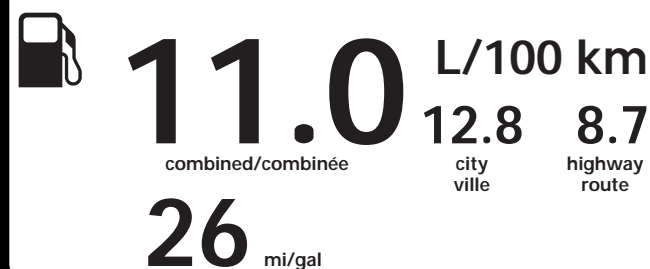

Annual fuel COST
 for an annual distance of 20,000 km, and an average fuel price of \$0.98 per litre

\$ 2 156

Coût annuel en carburant
 pour une distance annuelle de 20 000 km, et un prix moyen du carburant de 0,98 \$ par litre