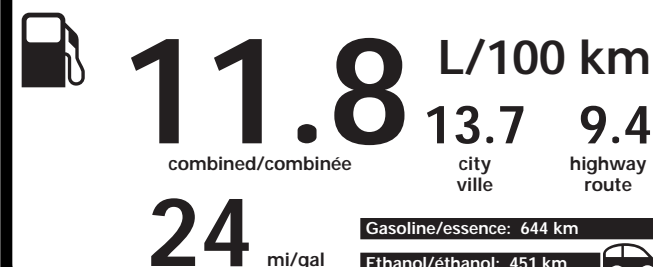

Fuel Consumption / Consommation de carburant

Annual fuel COST
for an annual distance of 20,000 km, and an
average fuel price of \$0.93 per litre

\$ 2 195

Coût annuel en carburant
pour une distance annuelle de 20 000 km, et un
prix moyen du carburant de 0,93 \$ par litre