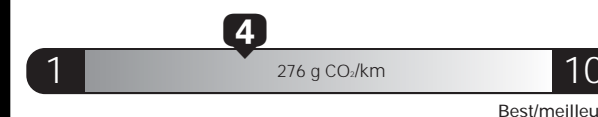

Annual fuel COST
for an annual distance of 20,000 km, and an
average fuel price of $0.93 per litre

$ 2 195

Coût annuel en carburant
pour une distance annuelle de 20 000 km, et un
prix moyen du carburant de 0,93 $ par litre

Minivans range from /
Les fourgonnettes
font entre

4.5 - 12.5 L_e/100 km

L_e is gasoline litre equivalent
L_e signifie litre équivalent d'essence

Carbon Dioxide Rating / Indice de dioxyde de carbone

Tailpipe emissions only / Émissions du tuyau d'échappement seulement

Smog Rating / Indice de Smog

Estimates are based on Government of Canada
approved criteria and testing methods. Vehicle's
actual fuel consumption will vary.

Estimations établies selon des méthodes d'essai et des
critères approuvés par le gouvernement du Canada. La
consommation de carburant réelle du véhicule variera.

For more information visit

vehicles.nrcan.gc.ca vehicules.nrcan.gc.ca

Pour plus d'information visitez