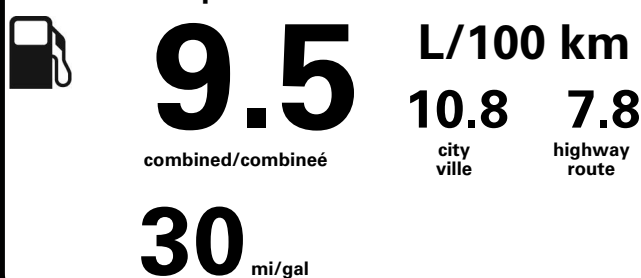

Annual fuel COST
for an annual distance of 20,000 km, and an average fuel price of \$1.02 per litre

\$ 1 938

Coût annuel en carburant
pour une distance annuelle de 20 000 km, et un prix moyen du carburant de 1,02 \$ par litre