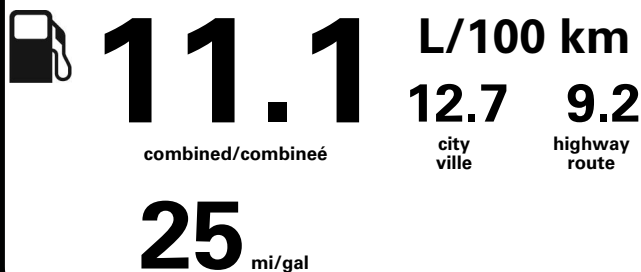

Annual fuel COST
 for an annual distance of 20,000 km, and an average fuel price of \$0.98 per litre

\$ 2 176

Coût annuel en carburant
 pour une distance annuelle de 20 000 km, et un prix moyen du carburant de 0,98 \$ par litre