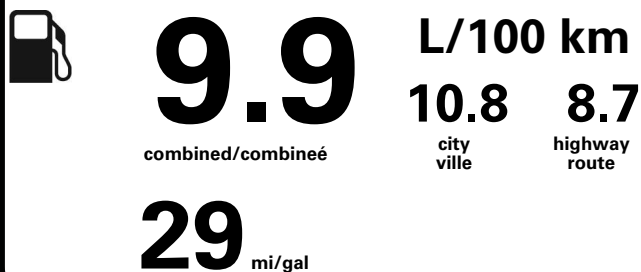

Annual fuel COST
for an annual distance of 20,000 km, and an average fuel price of \$1.02 per litre

\$ 2 020

Coût annuel en carburant
pour une distance annuelle de 20 000 km, et un prix moyen du carburant de 1,02 \$ par litre