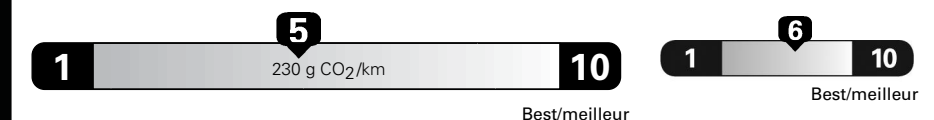

Annual fuel COST
for an annual distance of 20,000 km, and an average fuel price of $1.02 per litre

$ 2 020

Coût annuel en carburant
pour une distance annuelle de 20 000 km, et un prix moyen du carburant de 1,02 $ par litre

Small SUVs range from /
Les petits VUS font entre

6.3 – 13.4 Le/100 km

L_e is gasoline litre equivalent
L_e signifie litre équivalent d'essence

Carbon Dioxide Rating / Indice de dioxyde de carbone Smog Rating / Indice de Smog